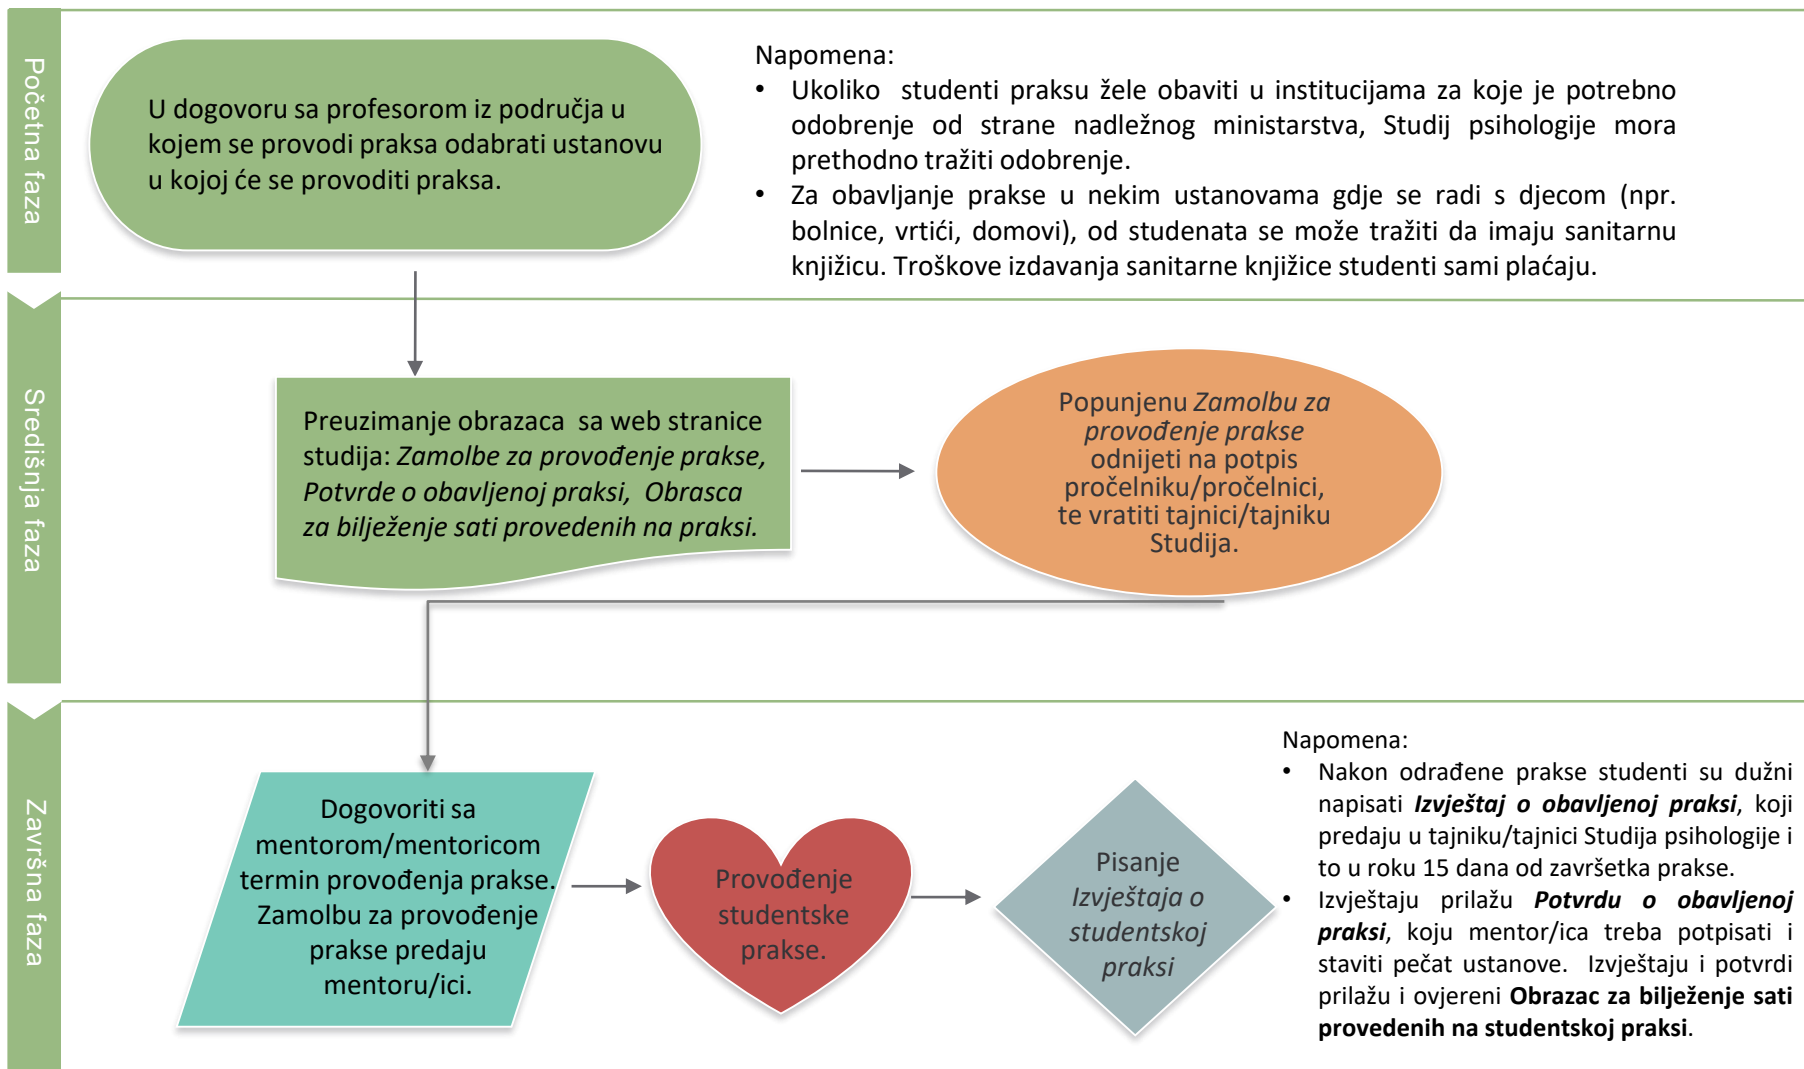

Shematski hodogram Studentske prakse

Redosljed aktivnosti u provedbi studentske prakse uređuje se sukladno propisanom hodogramu. Vijeće Studija neće tolerirati **nikakvo odstupanje** od ovog propisanog hodograma.